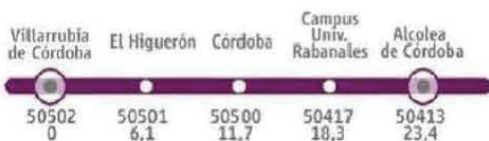

### Horario válido para el 20/09/2021

#### Villarrubia <-> El Higuero <-> Córdoba <-> Campus Univ. Rabanales <-> Alcolea

	Villarrubia de Córdoba	El Higuero	Córdoba	Campus Univ. Rabanales	Alcolea de Córdoba
	50502 0	50501 6,1	50500 11,7	50417 18,3	50413 23,4
13.201	MD	-	6:48	6:55	7:00
13.203	MD	7:53	7:59	8:12	8:19
13.207	MD	9:18	9:24	9:31	9:38
13.209	MD	10:34	10:40	10:47	10:54
13.211	MD	11:54	12:00	12:07	12:14
13.213	MD	-	13:17	13:24	13:29
13.215	MD	14:46	14:52	14:59	15:08
13.217	MD	15:56	16:02	16:09	16:18
13.219	MD	-	17:28	17:35	17:40
13.221	MD	18:28	18:34	18:44	18:54
13.223	MD	19:54	20:00	20:07	20:23
13.227	MD	21:20	21:26	21:33	-

#### Alcolea <-> Campus Univ. Rabanales <-> Córdoba <-> El Higuero <-> Villarrubia

	Alcolea de Córdoba	Campus Univ. Rabanales	Córdoba	El Higuero	Villarrubia de Córdoba
	50413 0	50417 5,1	50500 11,7	50501 17,4	50502 23,4
13.202	MD	7:10	7:16	7:23	7:30
13.206	MD	8:30	8:36	8:47	8:54
13.208	MD	9:47	9:53	10:00	10:08
13.212	MD	11:21	11:27	11:34	11:41
13.216	MD	12:27	12:33	12:40	-
13.218	MD	13:34	13:40	13:51	13:53
13.222	MD	15:19	15:25	15:32	15:39
13.224	MD	16:42	16:48	16:55	-
13.226	MD	17:49	17:55	18:02	18:09
13.228	MD	19:05	19:11	19:18	19:25
13.230	MD	20:45	20:51	20:58	21:10